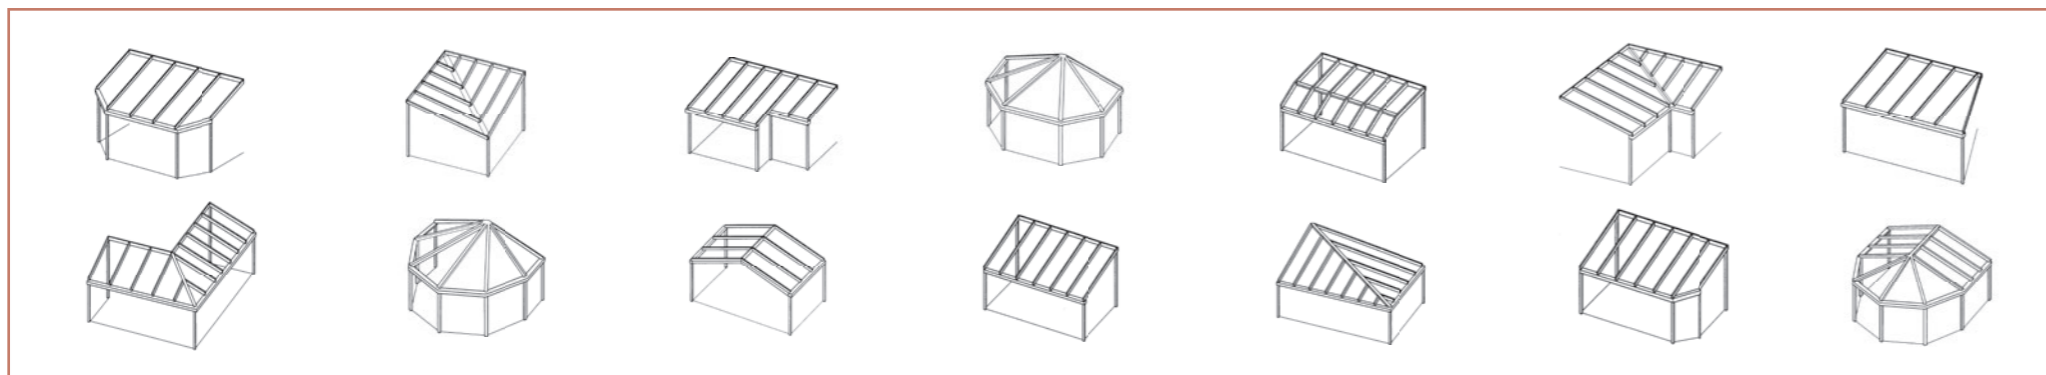

Perfekte architektonische und farbliche Anpassung an bauliche Gegebenheiten